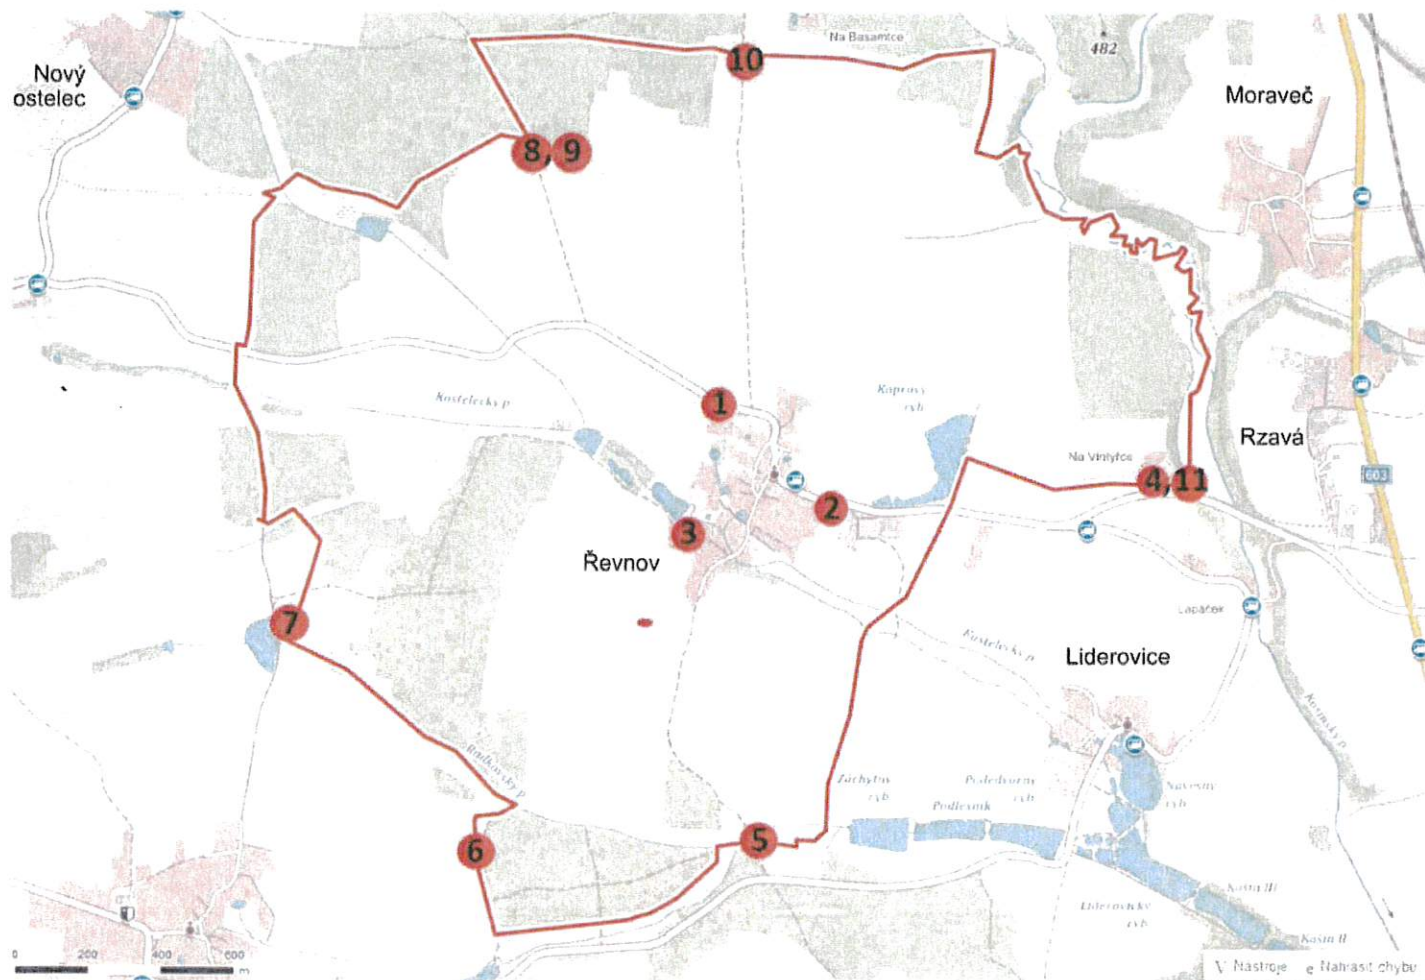

Informativní zakres míst srazů pro zjišťování průběhu hranic pozemků při KoPÚ Řevnov

Datum	Číslo srazu	Čas	Popis místa srazu
3.12.2019	1	8:00	vlevo na konci obce směrem na Kostelec
	2	10:00	při vjezdu do obce v zemědělském areálu
	3	12:30	cesta k rybníku Váchoových - u č.p. 22
	4	14:00	kraj osady Na Vintýřce
4.12.2019	5	8:00	sjezd ze silnice z Liderovic na Radkov (u lesa na polní cestě do Řevnova)
	6	9:30	cesta na západním okraji lesa
	7	12:00	na cestě u rybníka "Obecník"
	8	14:00	na cestě u chatk u lesa "Hora"
5.12.2019	9	8:00	na cestě u chatk u lesa "Hora"
	10	10:00	na zpevněné cestě z Řevnova do Borotína na kraji lesa
	11	12:00	kraj osady Na Vintýřce